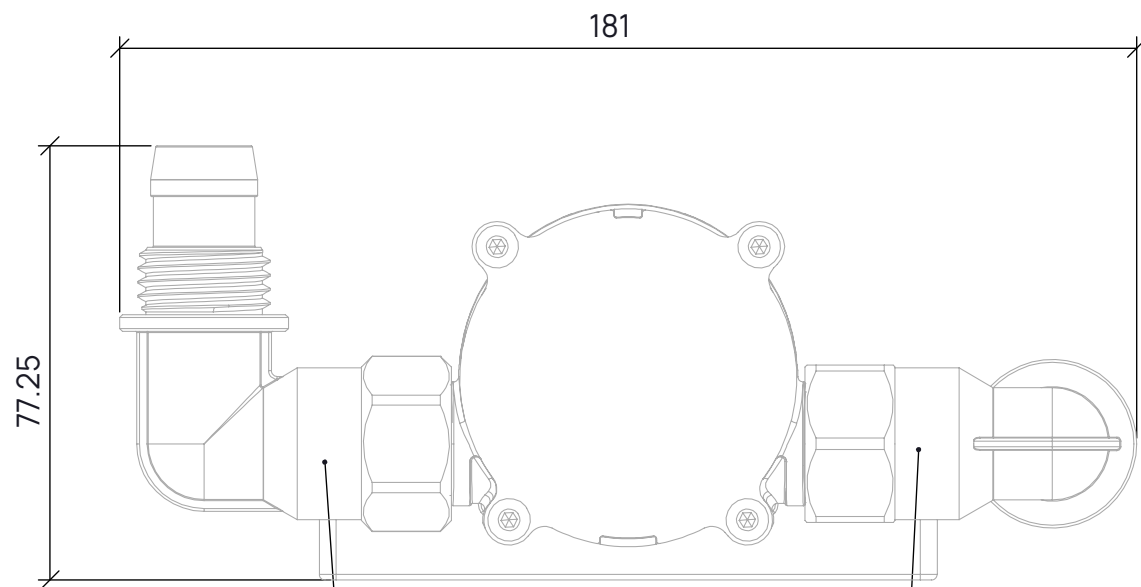

进出水L型管臂可360度自由旋转

进出水L型管臂可360度自由旋转