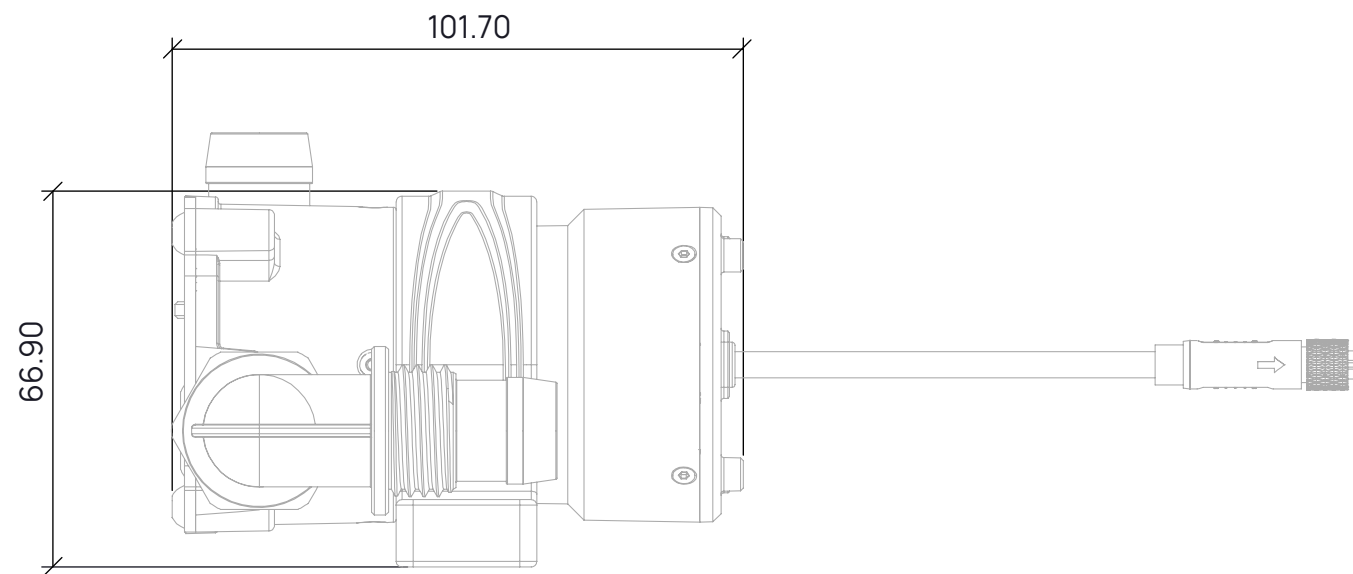

进出水L型管臂可360度自由旋转

进出水L型管臂可360度自由旋转