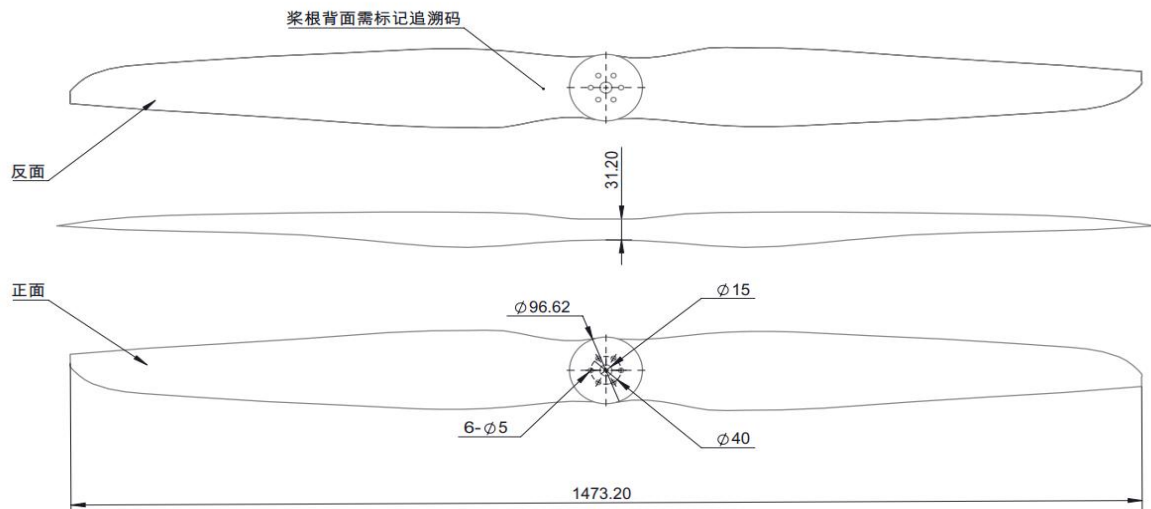

GP 58*24"

技术参数 Specification

产品型号 产品型号	GP 58*24"	单支重量 Weight	715±35g
主要材质 Material of Props	碳纤维+环氧树脂 Carbon fiber+Epoxy resin	表面工艺 Surface technics	哑光磨砂 Matte abrazine
存储温度 Storage temperature	-10°C~35°C	使用环境温度 Operating Temperature	-40°C~65°C
最佳转速范围 Recommended speed range	1400~2400 RPM	存储湿度 Storage humidness	≤85%
极限拉力 Ultimate tension	100 kg	常用拉力范围 Recommended thrust	25~70 kg
折叠桨/直桨 Folding/unfolding	直桨 unfolding	推荐搭配电机 Recommended motors of hobbywing	M13842

尺寸图 Dimension figure

转速、拉力、扭矩测试数据 Speed, thrust and torque test data