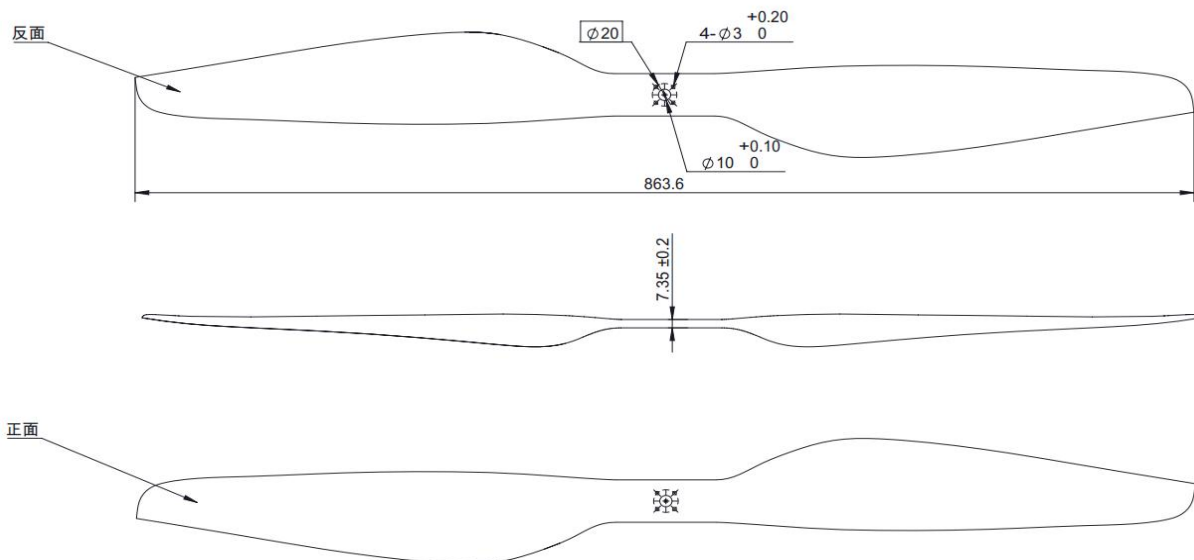

GP 34*11.2"

技术参数 Specification

产品型号 Model	GP 34*11.2"	单支重量 Weight	137 g
主要材质 Material of Props	碳纤维+环氧树脂 Carbon fiber+Epoxy resin	表面工艺 Surface technics	亮光镜面 Bright mirror
存储温度 Storage temperature	-10°C~35°C	使用环境温度 Operating Temperature	-40°C~65°C
最佳转速范围 Recommended speed range	1200~3200 r/min	存储湿度 Storage humidness	≤85%
极限拉力 Ultimate tension	42.0 kg	常用拉力范围 Recommended thrust	8.0~16.0 kg
直桨/折叠桨 Folding/unfolding	直桨 unfolding	推荐搭配电机 Recommended motors of hobbywing	HM9620

尺寸图 Dimension figure

转速、拉力、扭矩测试数据 Speed, thrust and torque test data