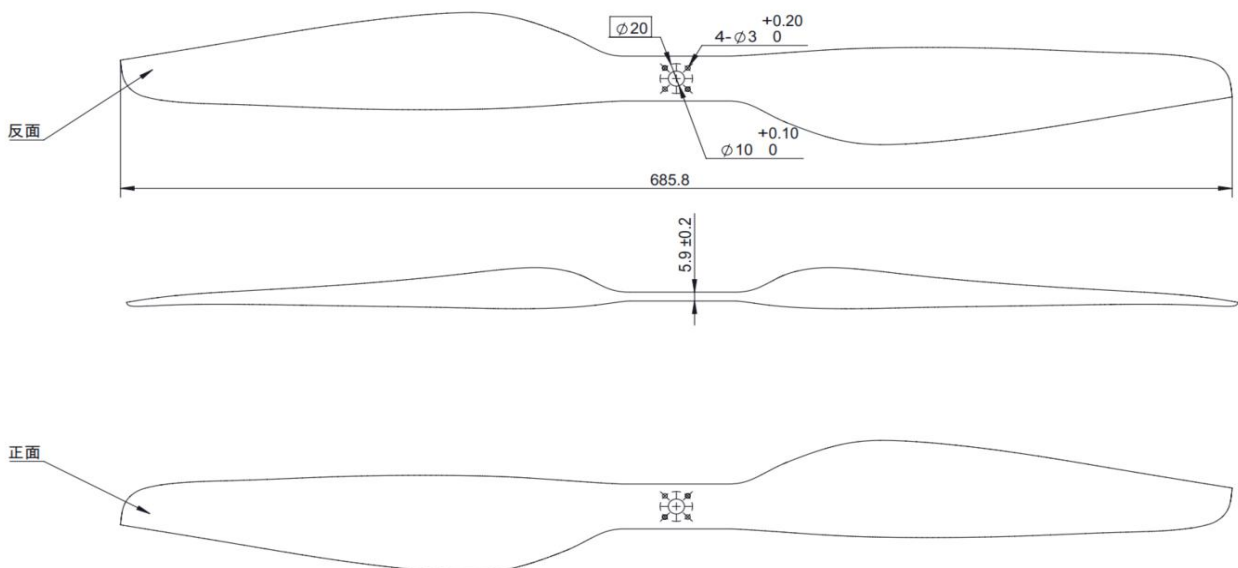

## GP 27\*8.8"

### 技术参数 Specification

产品型号 Model	GP 27*8.8"	单支重量 Weight	80 g
主要材质 Material of Props	碳纤维+环氧树脂 Carbon fiber+Epoxy resin	表面工艺 Surface technics	亮光镜面 Bright mirror
存储温度 Storage temperature	-10°C~35°C	使用环境温度 Operating Temperature	-40°C~65°C
最佳转速范围 Recommended speed range	1900~4000 r/min	存储湿度 Storage humidness	≤85%
极限拉力 Ultimate tension	23.0 kg	常用拉力范围 Recommended thrust	5.0~10.0kg
直桨/折叠桨 Folding/unfolding	直桨 unfolding	推荐搭配电机 Recommended motors of hobbywing	HV 8014 / HV 8017

### 尺寸图 Dimension figure