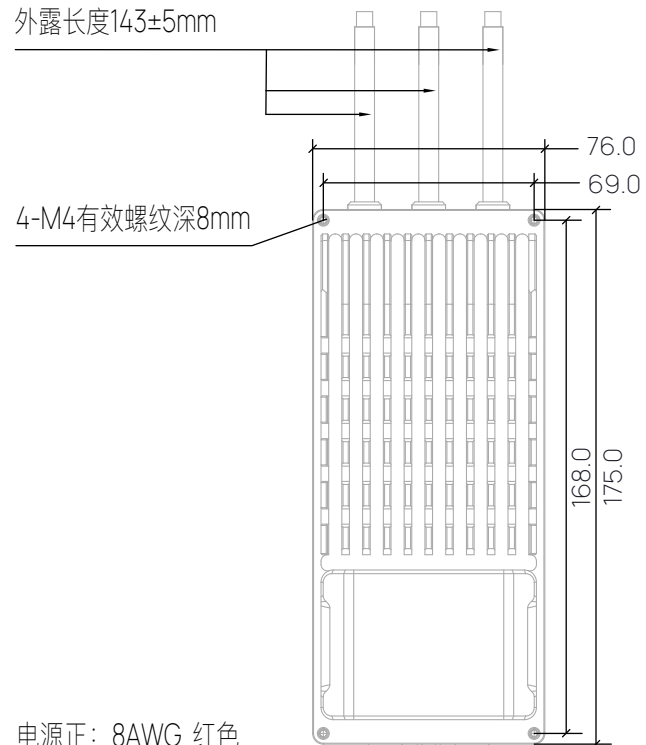

3×8AWG 黑色  
外露长度143±5mm

电源正: 8AWG 红色  
外露长度200±5mm

电源负: 8AWG 黑色  
外露长度200±5mm

5芯屏蔽线  
外露长度308±5mm(不包含JR头)

JR-3P公头CAN通信

JR-3P公头油门

黄  
灰  
绿  
白  
黑