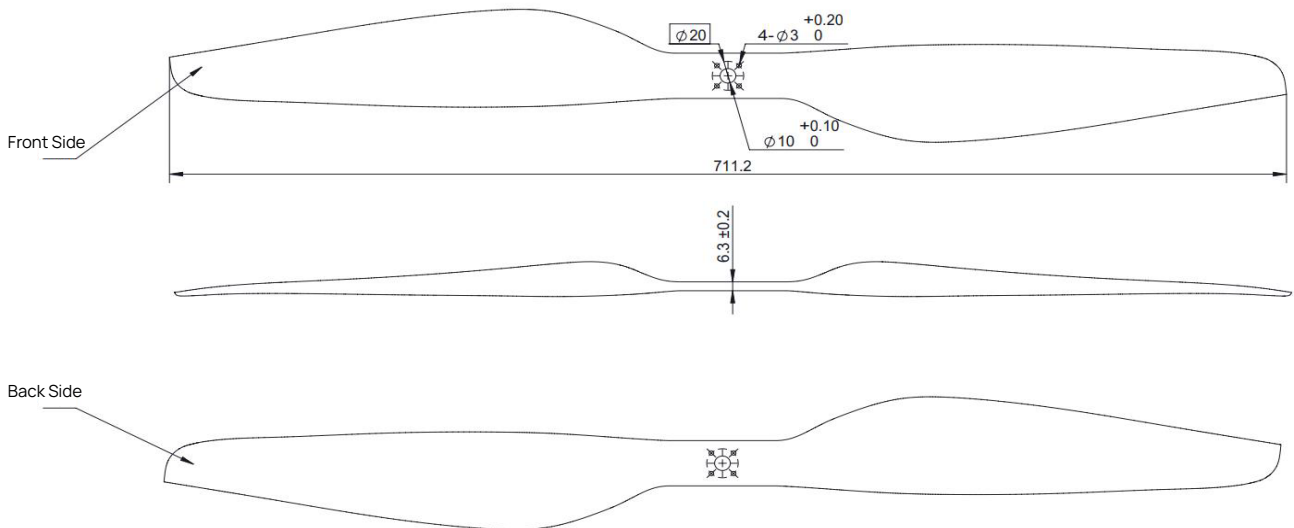

# GP 28\*9.2"

## 技术参数 Specification

产品型号 Model	GP 28*9.2"	单支重量 Weight	85 g
主要材质 Material of Props	碳纤维+环氧树脂 Carbon fiber+Epoxy resin	表面工艺 Surface technics	亮光镜面 Bright mirror
存储温度 Storage temperature	-10°C~35°C	使用环境温度 Operating Temperature	-40°C~65°C
最佳转速范围 Recommended speed range	1600~3800 r/min	存储湿度 Storage humidness	≤85%
极限拉力 Ultimate tension	27.5 kg	常用拉力范围 Recommended thrust	5.5~10.5 kg
直桨/折叠桨 Folding/unfolding	直桨 unfolding	推荐搭配电机 Recommended motors of hobbywing	HM8108/HM8110/HV8014/HV8017/HV9616

## 尺寸图 Dimension figure