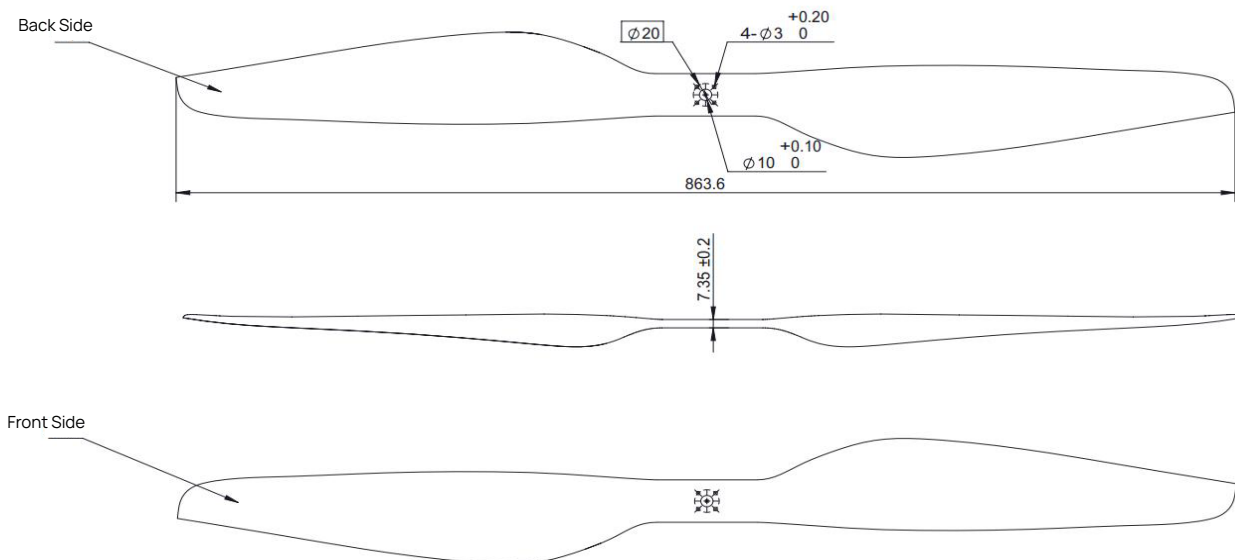

# GP 34\*11.2"

## 技术参数 Specification

产品型号 Model	GP 34*11.2"	单支重量 Weight	137 g
主要材质 Material of Props	碳纤维+环氧树脂 Carbon fiber+Epoxy resin	表面工艺 Surface technics	亮光镜面 Bright mirror
存储温度 Storage temperature	-10°C~35°C	使用环境温度 Operating Temperature	-40°C~65°C
最佳转速范围 Recommended speed range	1200~3200 r/min	存储湿度 Storage humidness	≤85%
极限拉力 Ultimate tension	42.0 kg	常用拉力范围 Recommended thrust	8.0~16.0 kg
直桨/折叠桨 Folding/unfolding	直桨 unfolding	推荐搭配电机 Recommended motors of hobbywing	HM9620

## 尺寸图 Dimension figure