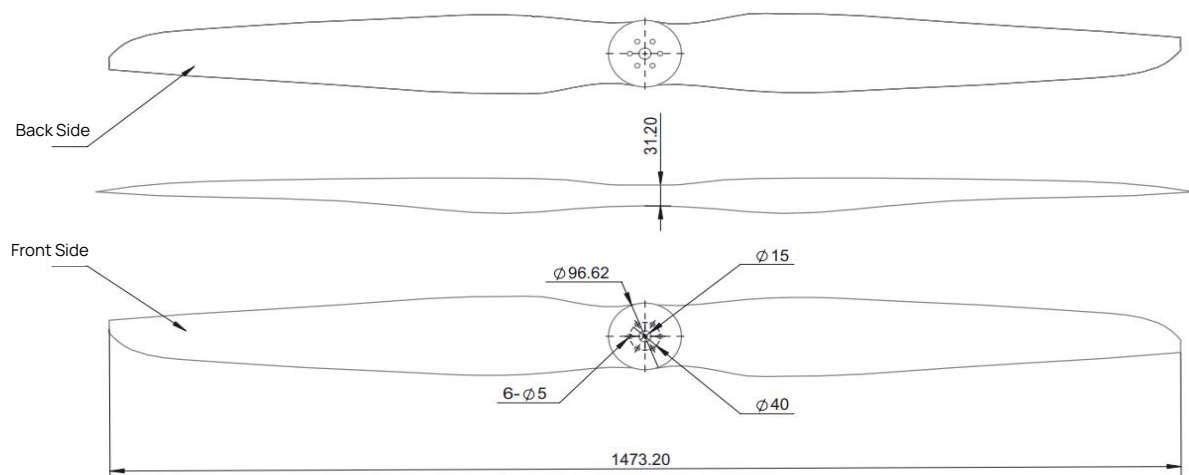

GP 58*24"

技术参数 Specification

产品型号 产品型号	GP 58*24"	单支重量 Weight	715±35g
主要材质 Material of Props	碳纤维+环氧树脂 Carbon fiber+Epoxy resin	表面工艺 Surface technics	哑光磨砂 Matte abrazine
存储温度 Storage temperature	-10°C~35°C	使用环境温度 Operating Temperature	-40°C~65°C
最佳转速范围 Recommended speed range	1400~2400 RPM	存储湿度 Storage humidness	≤85%
极限拉力 Ultimate tension	100 kg	常用拉力范围 Recommended thrust	25~70 kg
折叠桨/直桨 Folding/unfolding	直桨 unfolding	推荐搭配电机 Recommended motors of hobbywing	M13842

尺寸图 Dimension figure

转速、拉力、扭矩测试数据 Speed, thrust and torque test data