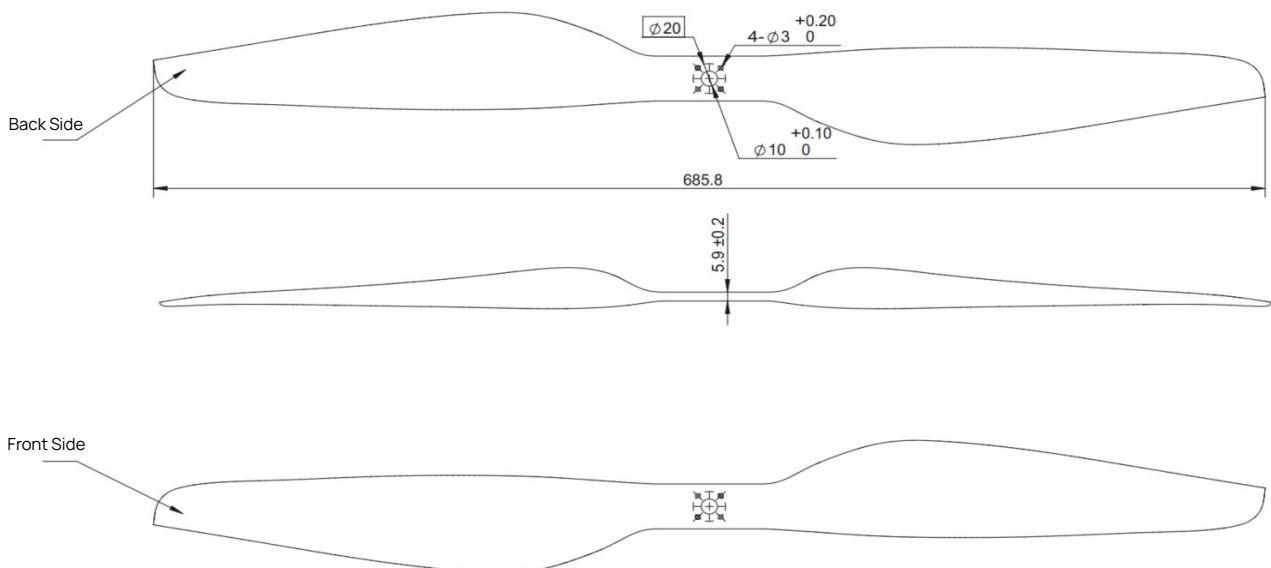

# GP 27\*8.8"

## 技术参数 Specification

产品型号 Model	GP 27*8.8"	单支重量 Weight	80 g
主要材质 Material of Props	碳纤维+环氧树脂 Carbon fiber+Epoxy resin	表面工艺 Surface technics	亮光镜面 Bright mirror
存储温度 Storage temperature	-10°C~35°C	使用环境温度 Operating Temperature	-40°C~65°C
最佳转速范围 Recommended speed range	1900~4000 r/min	存储湿度 Storage humidness	≤85%
极限拉力 Ultimate tension	23.0 kg	常用拉力范围 Recommended thrust	5.0~10.0kg
直桨/折叠桨 Folding/unfolding	直桨 unfolding	推荐搭配电机 Recommended motors of hobbywing	HV 8014 / HV 8017

## 尺寸图 Dimension figure