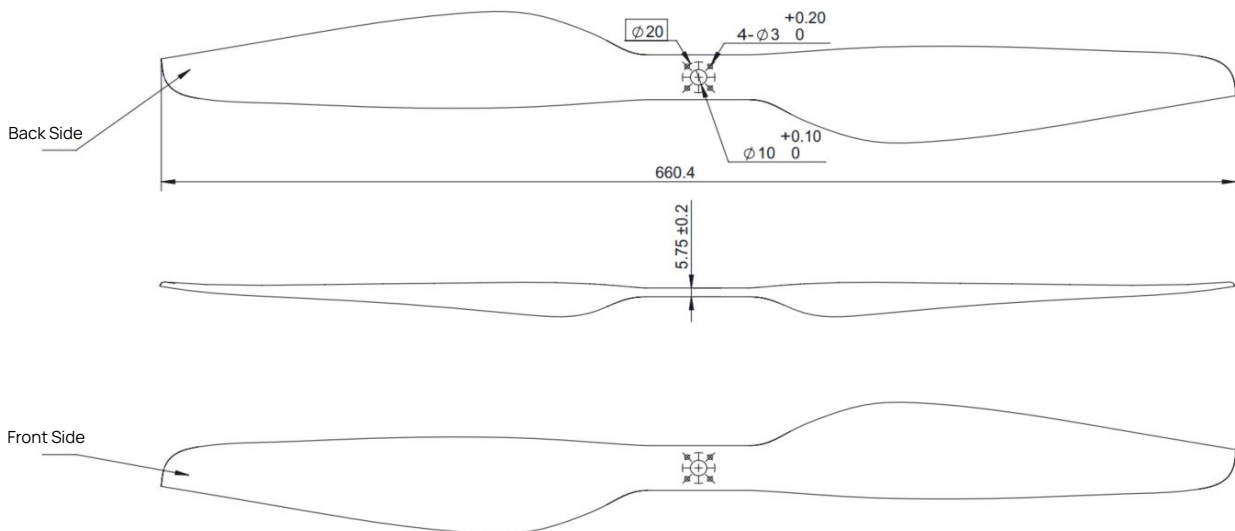

## GP 26\*8.5"

### 技术参数 Specification

产品型号 Model	GP 26*8.5"	单支重量 Weight	73g
主要材质 Material of Props	碳纤维+环氧树脂 Carbon fiber+Epoxy resin	表面工艺 Surface technics	亮光镜面 Bright mirror
存储温度 Storage temperature	-10°C~35°C	使用环境温度 Operating Temperature	-40°C~65°C
最佳转速范围 Recommended speed range	2000~4000 r/min	存储湿度 Storage humidness	≤85%
极限拉力 Ultimate tension	19.0kg	常用拉力范围 Recommended thrust	4.5~9.0kg
直桨/折叠桨 Folding/unfolding	直桨 unfolding	推荐搭配电机 Recommended motors of hobbywing	HV8014

### 尺寸图 Dimension figure